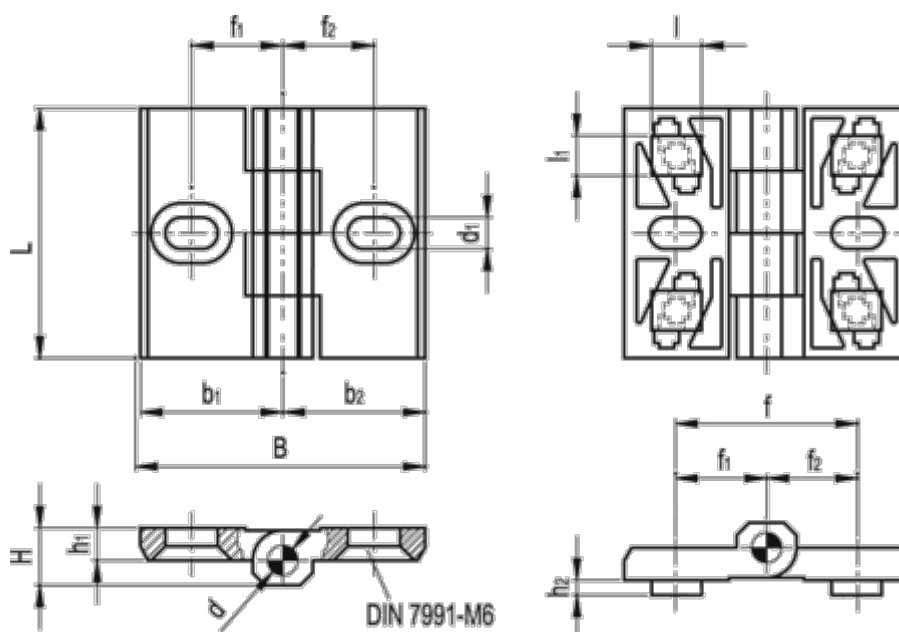

Varenummer: 20257045B
 Beskrivelse: E+G Hængsel
 GN 161-68

Mål

B = 68	H = 12
b1 = 28.5	h1 = 6.5
b2 = 40.0	h2 = 3
d = 6	l = 10
d1 = 6.3	L = 50
f = 37.5	l1 = 8
f1 = 16.5-20	Vægt (g) = 128
f2 = 21-31	